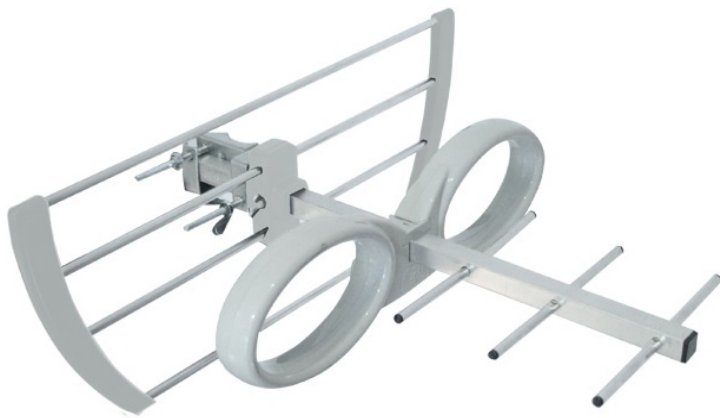

trevi

ST 96

ΒΑΣΗ SMARTPHONE ΑΥΤΟΚΙΝΗΤΟΥ Κάθετη στήριξη στον αεραγωγό. Ρυθμιζόμενο πλάτος μέχρι 100 mm. Εύκολη τοποθέτηση. Κωδ. 0003-10. Προτεινόμενη λιανική τιμή € 5,87

Επίγειοι ψηφιακοί αποκωδικοποιητές

THT 504

Ελληνικό MENU. Ελληνικές οδηγίες χρήσης. Συμβατός με MPEG4, H 264, AVC, MPEG2 Standard. Έξοδος SCART και HDMI. Έξοδος ήχου SPDIF. Υποστήριξη EPG. Σύστημα PAL. TELETEXT, OSD, MULTILANGUAGE. Ανίχνευση σταθμών αυτόματη ή χειροκίνητη. Προγραμματισμός εγγραφής. Θύρα USB Multimedia player MPEG-1, MPEG-2, VOB, AVI, MKV, TS, M2TS, MPEG-4 και MOV. Αναπαραγωγή υπότιτλων ενωματωμένων ή μη. Λειτουργία PVR με άμεση ή προγραμματισμένη εγγραφή. Γονικός έλεγχος. Διαστάσεις εικόνας 16:9 & 4:3. Κωδ. 0018-50. Προτεινόμενη λιανική τιμή € 35,01

Κεραίες

Ek

EK - MINI

Περιλαμβάνει φίλτρο Lte. Αδιάβροχο συμπαγές δίπολο με συνδέκτορα F. Ειδικές πεταλούδες για την στήριξη. Γρήγορη συναρμολόγηση. Κανάλια 21 - 60. Περιοχή συχνοτήτων 470 - 790 MHz. Απολαβή 12 dBi. Μήκος 45,5 cm. Οριζόντια γωνία λήψης 42°. Κωδ. 0012-00. Προτεινόμενη λιανική τιμή € 22,71